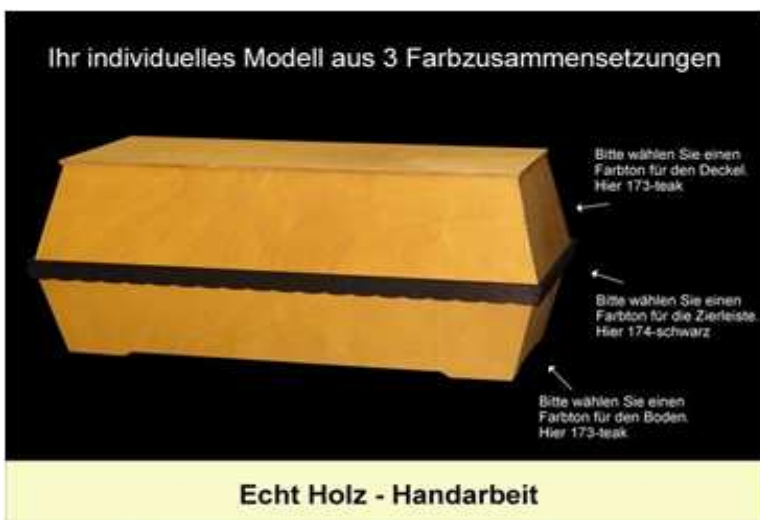

Tiersärge aus Holz in natur oder gebeizt in Farbe

Särge in verschiedenen Grössen mit Ausschlag:

Grösse 1	20 cm; Hamster, Vogel
Grösse 2	40 cm; kleine Katzen
Grösse 3	60 cm; Katzen / kleine Hunde
Grösse 4	80 cm; mittlere Hunde
Grösse 5	100 cm; große Hunde
andere Grössen auf Anfrage	

Holz natur

Preise in EUR

Sarggrösse 1	40,00
Sarggrösse 2	60,00
Sarggrösse 3	120,00
Sarggrösse 4	150,00
Sarggrösse 5	180,00

Holz gebeizt

Preise in EUR

Sarggrösse 1	50,00
Sarggrösse 2	70,00
Sarggrösse 3	140,00
Sarggrösse 4	170,00
Sarggrösse 5	200,00

Individuelle Farbauswahl: